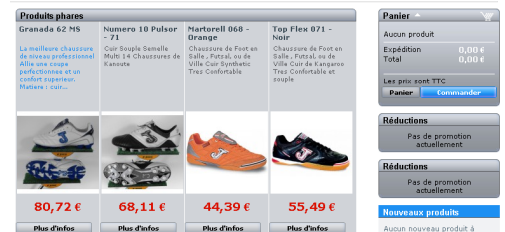

Forfait avancé

- Site Web entièrement conçu selon vos besoins
- Trois animations Flash

VENTE EN LIGNE

Forfait de base

- Vente de produits et services via le site Web avec paiement en ligne
- Configuration des catégories, des produits et des paiements en ligne

Forfait intermédiaire

- Forfait de base PLUS
- Gestion de la livraison
- Options promotionnelles
- Configuration des livraisons, des produits liés, des recommandations et des certificats-cadeaux

IDENTITÉ ET IMAGE CORPORATIVE

Forfait de base

- 2 choix de : Logo simple
- Carte d'affaires simple OU
- Carte d'affaires, entête de lettre et enveloppe n° 10 simple

Forfait intermédiaire

- 3 choix de : Logo
- Carte d'affaires OU
- Carte d'affaires, entête de lettre et enveloppe n° 10