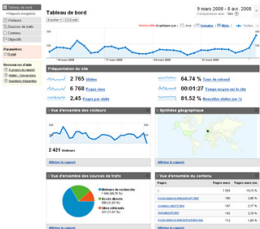

Analyse de l'achalandage

Installation et configuration